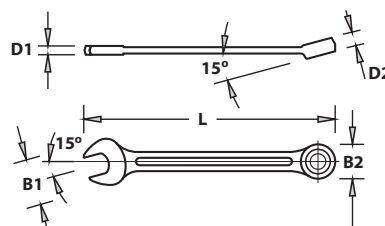

## Ключ гаечен

Размер	L mm	цена лв.
5x6	123	
5x7	123	
5.5x7	123	
6x8	123	
6x7	123	
7x8	123	
8x9	141	
8x10	141	
9x11	157	
10x11	157	
10x12	157	
10x13	172	
11x13	172	
11x12	172	
12x13	172	
12x14	180	
13x14	180	
13x17	195	
14x15	190	

Размер	L mm	цена лв.
14x17	195	
15x16	190	
16x17	205	
16x18	205	
17x19	220	
17x21	220	
18x19	220	
19x21	236	
19x22	236	
19x24	246	
20x22	236	
21x23	246	
21x26	255	
22x24	246	
23x26	255	
24x26	255	
24x27	259	
24x30	286	
25x28	279	

Размер	L mm	цена лв.
26x29	286	
26x32	286	
27x29	286	
27x30	286	
27x32	286	
30x32	297	
30x34	350	
32x36	350	
34x36	350	
36x41	380	
38x42	380	
41x46	415	
46x50	465	
50x55	480	

Размер	B <sub>1</sub> mm	B <sub>2</sub> mm	D <sub>1</sub> mm	D <sub>2</sub> mm	L mm	цена лв.
24	54.8	38.5	8.4	14	285	
27	62	43.5	9	15.3	323.7	
30	66.5	46.3	9.8	16.8	346.1	
32	69	48.5	10.2	17.8	358.8	
36	74	55.4	12.2	20.9	388	
41	82.3	60	14.1	21.1	433	
46	95.2	71.6	16.5	25.2	540	