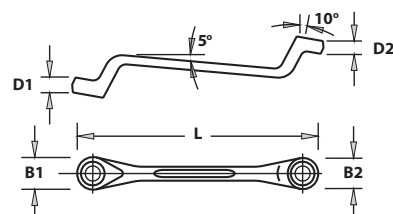

Размер	L mm	цена лв.
26x29	286	
26x32	286	
27x29	286	
27x30	286	
27x32	286	
30x32	297	
30x34	350	
32x36	350	
34x36	350	
36x41	380	
38x42	380	
41x46	415	
46x50	465	
50x55	480	

## Ключ звездагаечен

Размер	B <sub>1</sub> mm	B <sub>2</sub> mm	D <sub>1</sub> mm	D <sub>2</sub> mm	L mm	цена лв.
6	18.5	12	3.6	5.5	102.5	
7	20	13	3.6	5.5	112.2	
8	21	15	4.1	5.9	122.3	
9	23	16	4.3	6.5	132.5	
10	25	18	4.7	7	142.6	
11	27.2	19	5.1	7.5	153	
12	29.3	20	5.3	8	163	
13	31.4	22	5.9	8.5	173.3	
14	33.4	24	5.9	9	183.5	
15	35.5	25	6.2	9.3	193.6	
16	37.5	26.2	6.2	9.7	204	
17	39.5	28.2	6.5	10.4	214	
18	41.5	29.2	6.8	10.9	224	
19	43.5	31.5	7	11.4	234.5	
21	47.7	33.5	7.4	12.4	255	
22	50	35.5	8	13.3	265	
23	51.8	36.5	8.2	13.5	275	

Размер	B <sub>1</sub> mm	B <sub>2</sub> mm	D <sub>1</sub> mm	D <sub>2</sub> mm	L mm	цена лв.
24	54.8	38.5	8.4	14	285	
27	62	43.5	9	15.3	323.7	
30	66.5	46.3	9.8	16.8	346.1	
32	69	48.5	10.2	17.8	358.8	
36	74	55.4	12.2	20.9	388	
41	82.3	60	14.1	21.1	433	
46	95.2	71.6	16.5	25.2	540	

## Ключ лула

Размер	B <sub>1</sub> mm	B <sub>2</sub> mm	D <sub>1</sub> mm	D <sub>2</sub> mm	L mm	цена лв.
6x7	14	12.6	7	6.4	179.8	
8x9	13.9	14.9	6.5	6.7	191.8	
10x11	16.7	18.4	8.3	8.6	197.1	
12x13	18.9	20.1	8.3	9.2	214.4	
14x15	21.9	23.1	9.1	9.9	227.9	
16x17	25.2	26.3	9.4	9.7	244.8	
18x19	27	27.5	11.1	11.4	261.9	
20x22	30.5	34.5	11.8	13.1	289.7	
21x23	31	35	13.4	13.9	313	
24x27	36.9	39.8	13.7	14.5	335	
25x28	36.5	39.6	13.2	14	355	
30x32	44.3	47.6	13.7	15.7	374	